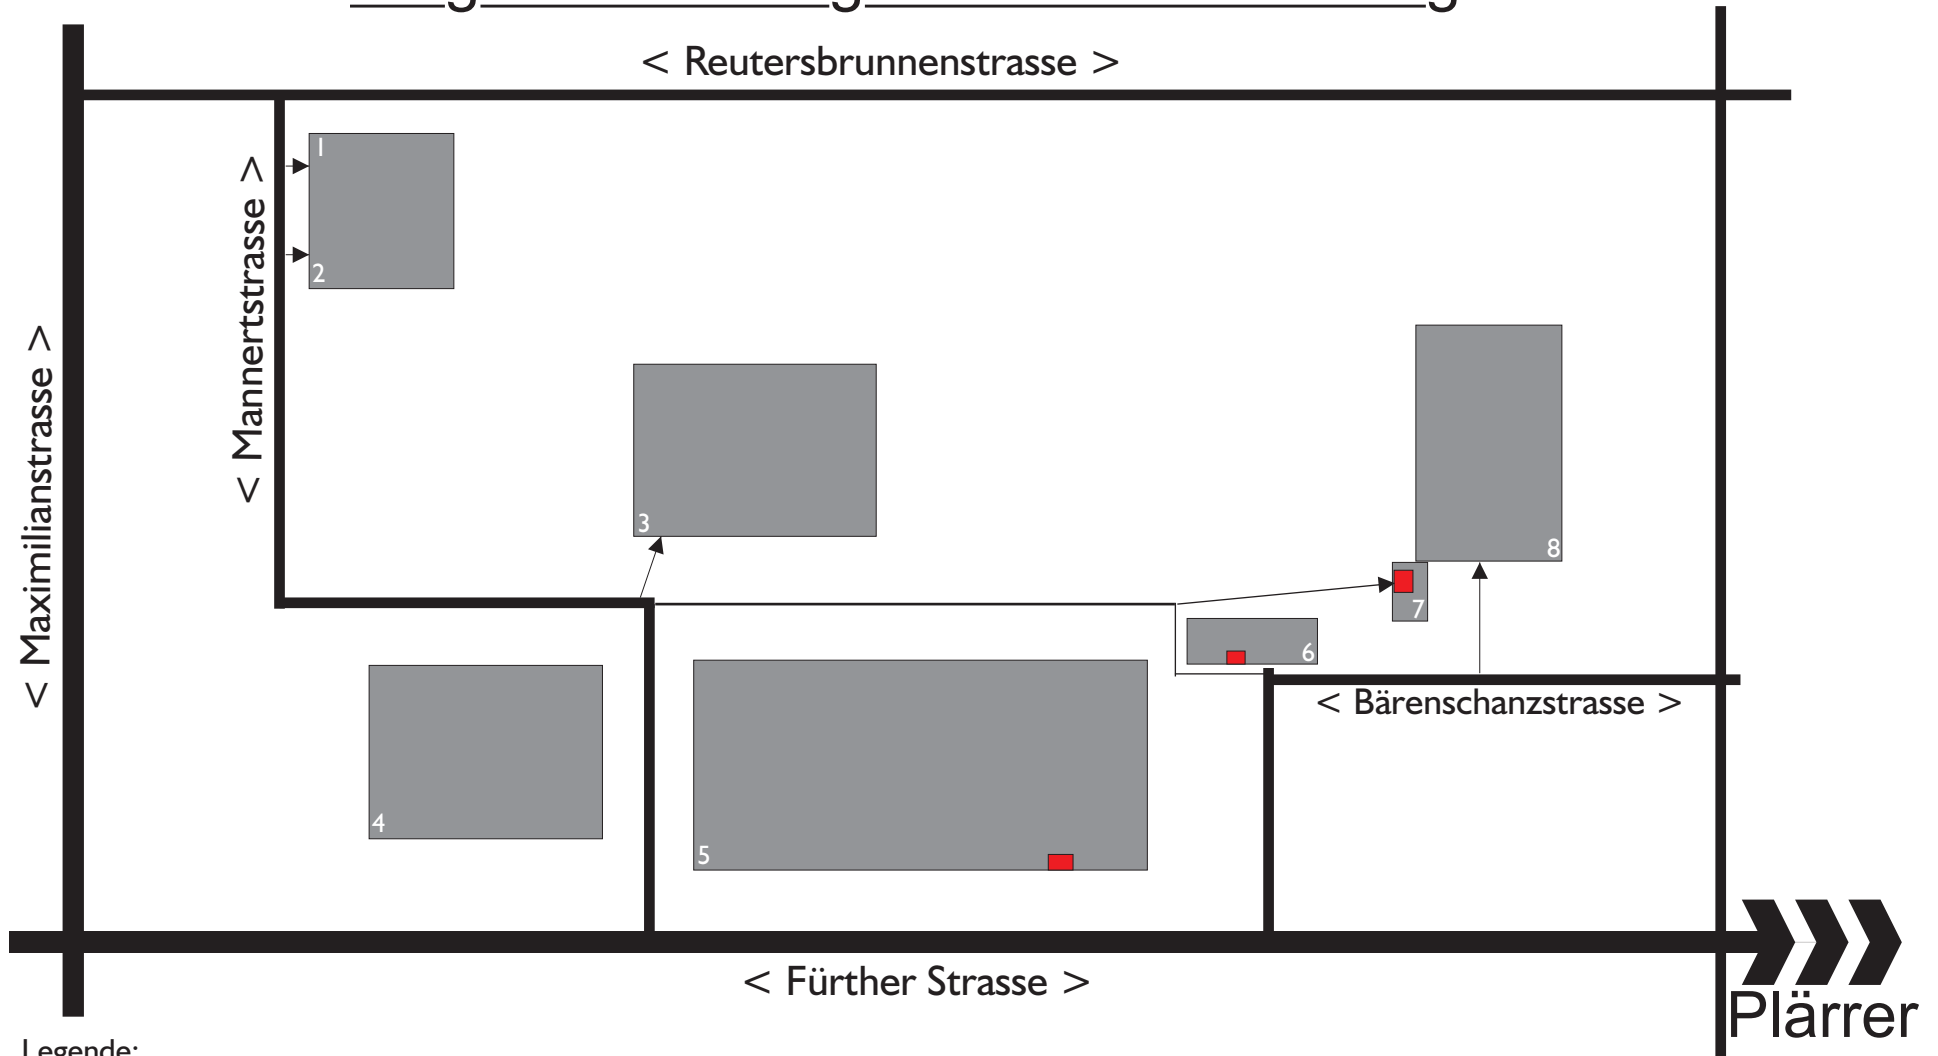

Wegbeschreibung JVA/Justiz Nürnberg

Legende:

- 1 - Frauen U- und Strafhaft Mannertstr. 36
- 2 - Jugendarrestanstalt
- 3 - Männerhaftanstalt Mannertstr. 6
- 4 - Staatsanwaltschaft
- 5 - Justizhauptgebäude
- 6 - Ostbau
- 7 - Ermittlungsrichter
- 8 - Männer U-Haft Bärenschanzstr. 68