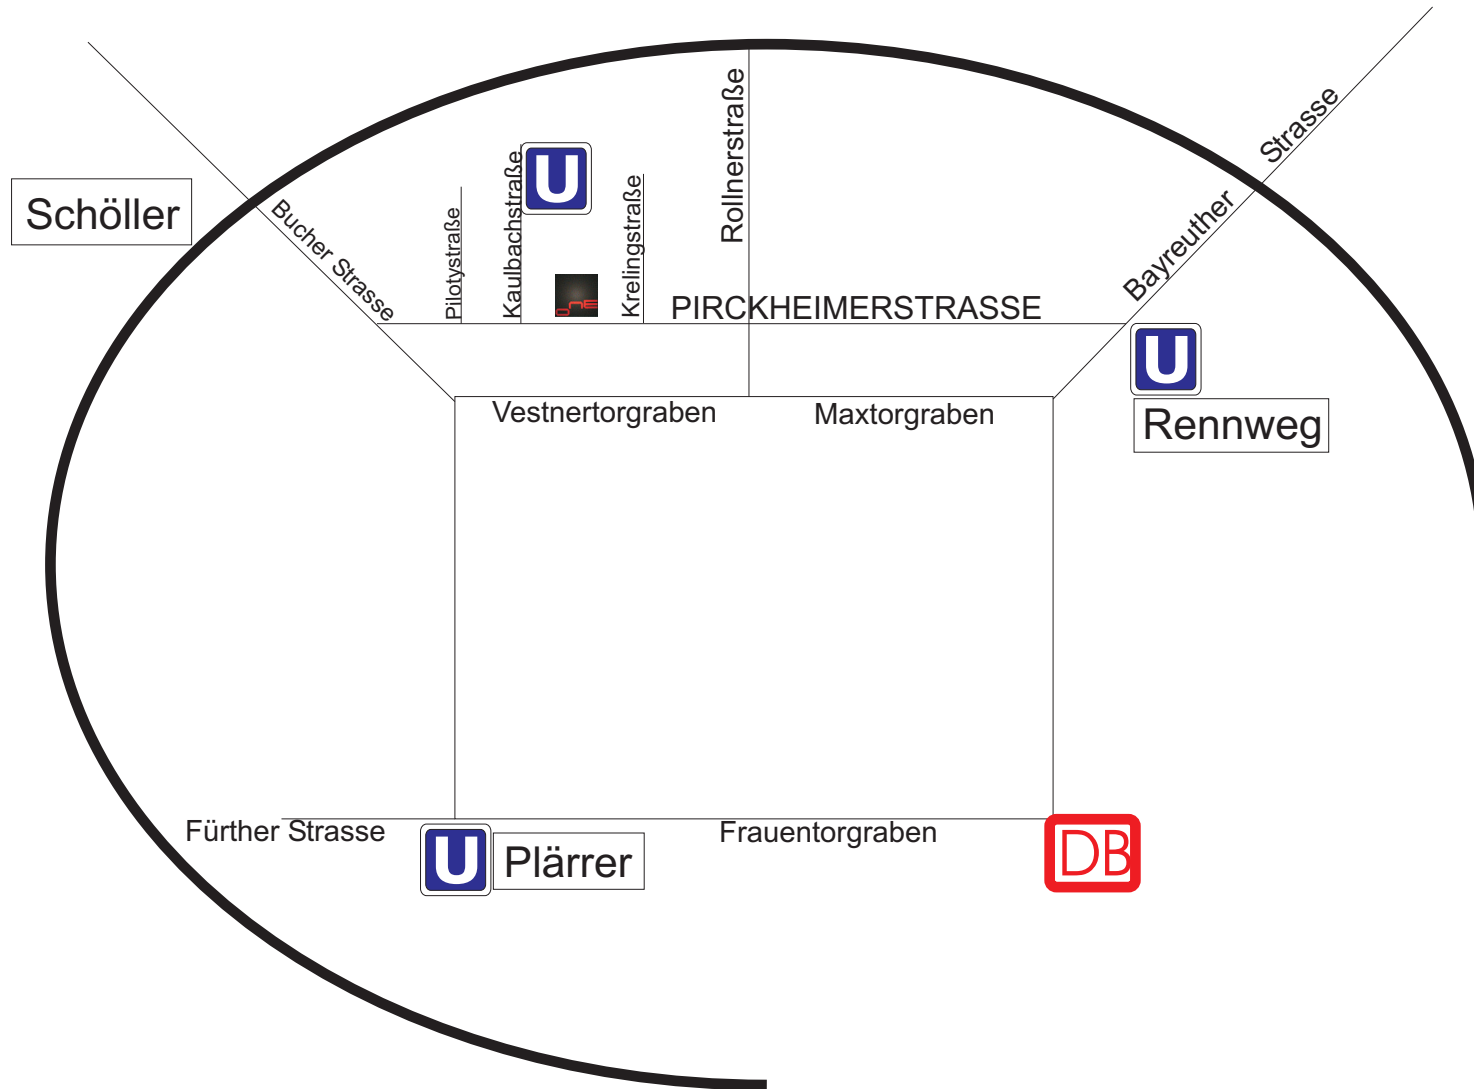

Anfahrtskizze NederObert

 = NederObert

mit Straßenbahn: Linie 9 von Hbf bis Haltestelle Krelingstraße